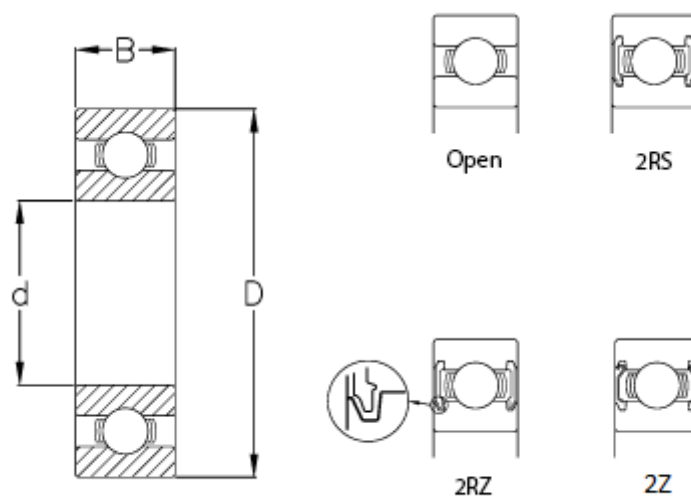

Varenummer: 57960211002807
Beskrivelse: CeramicSpeed hybridleje Xtreme lukket
6022-2RS/CSB

Mål

B	= 28
C (KN)	= 85.2
C0	= 73.5
d	= 110
D	= 170
Kugleklasse	= 5
Max omdr.	= 2400
Type	= 6022